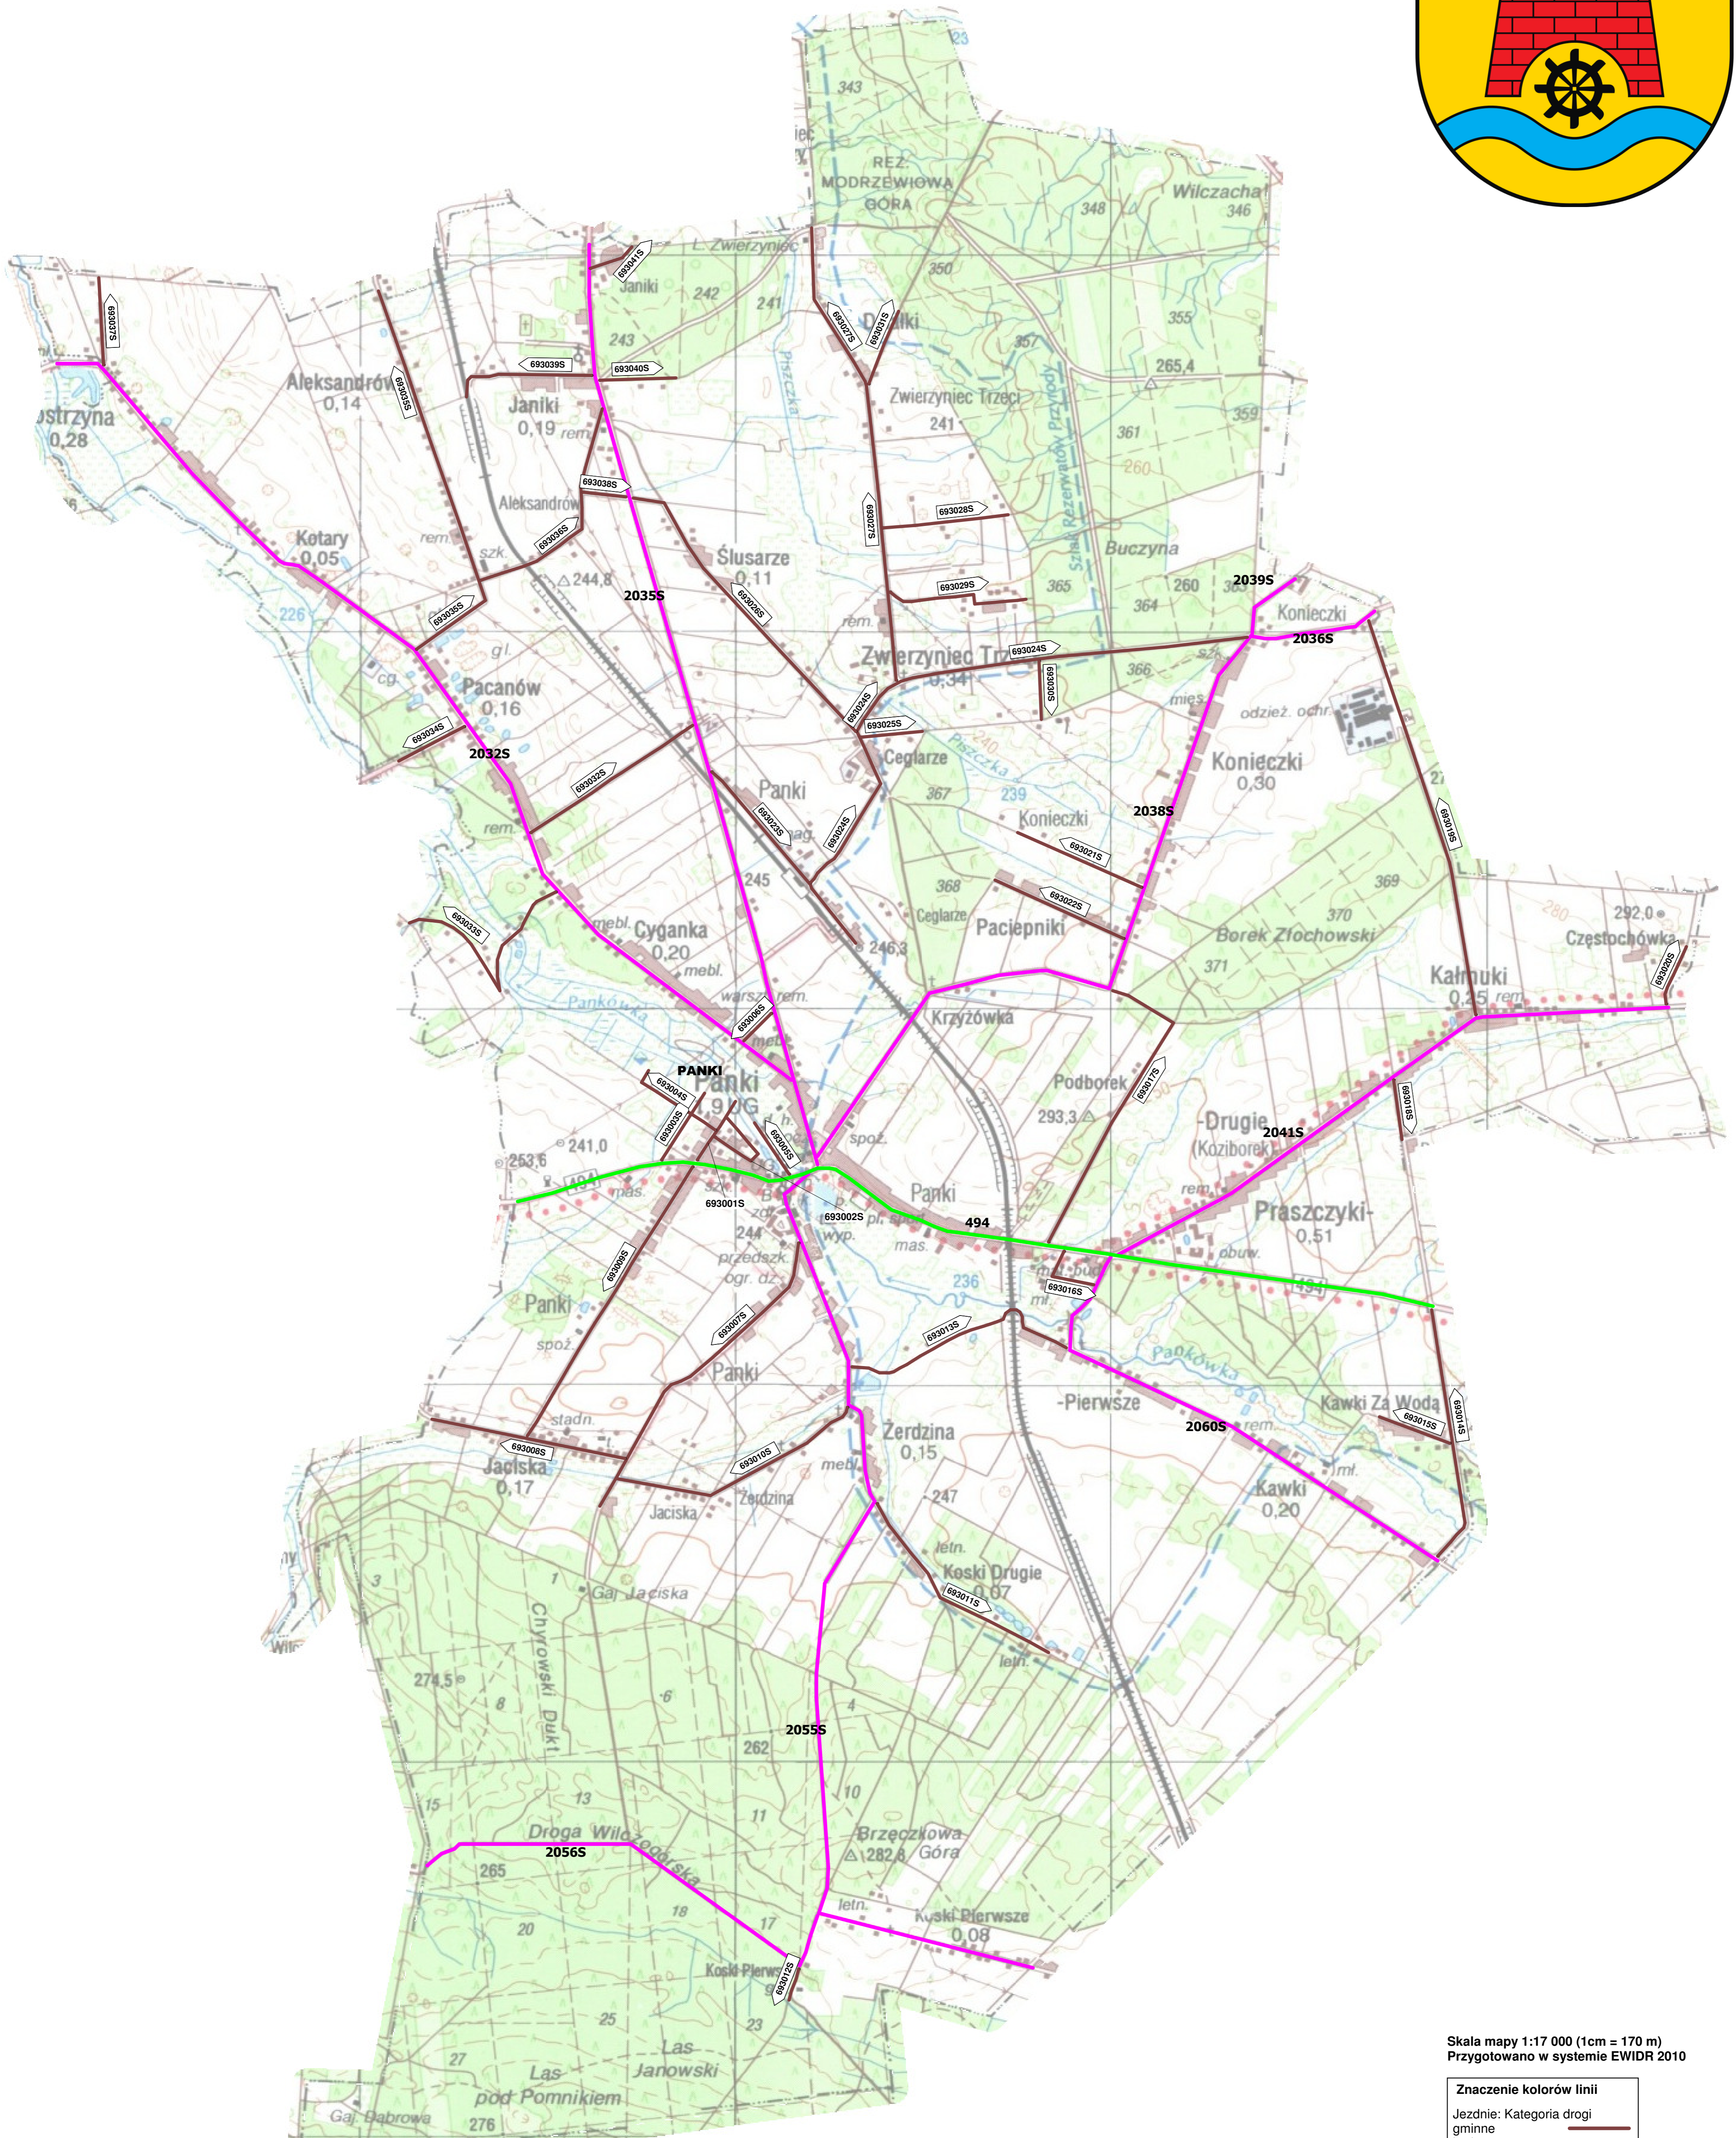

# SIEĆ DRÓG GMINNYCH W GMINIE PANKI

Skala mapy 1:17 000 (1cm = 170 m)  
Przygotowano w systemie EWIDR 2010

Znaczenie kolorów linii	
Jezdnie: Kategoria drogi	
gminne	brązowa
krajowe	czarna
powiatowe	niebieska
wojewódzkie	zielona