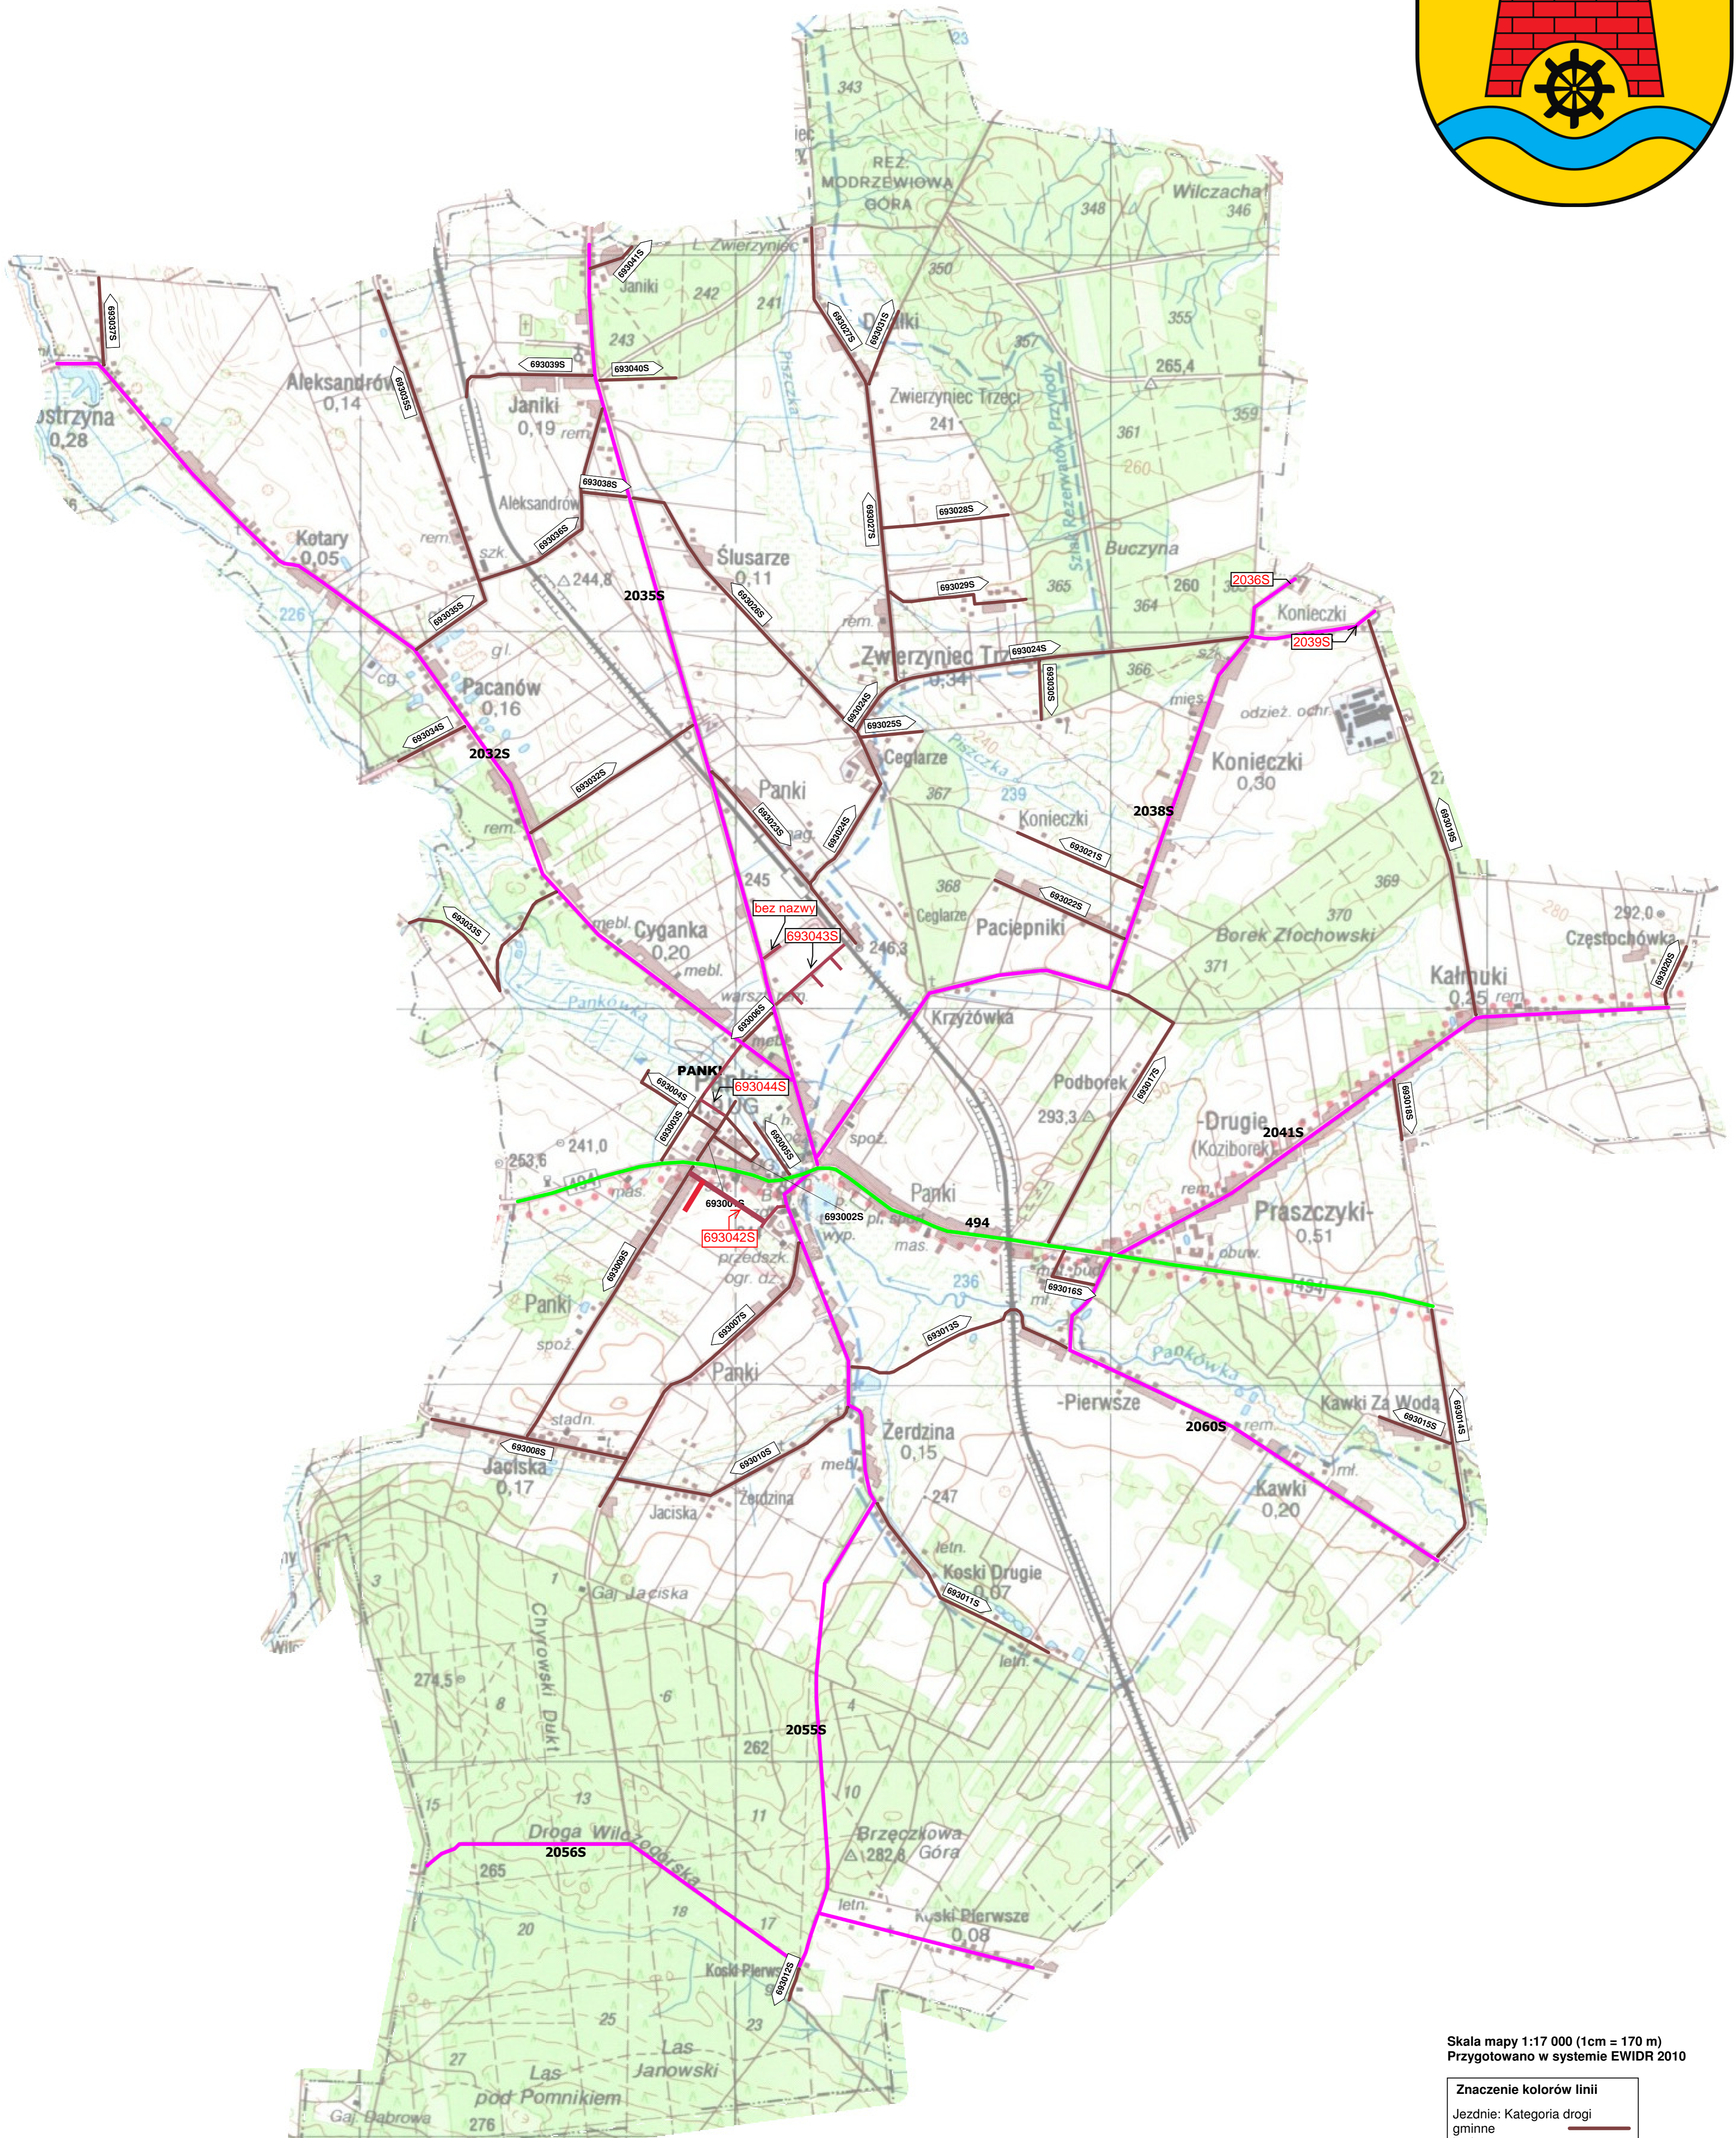

SIEĆ DRÓG GMINNYCH W GMINIE PANKI

Skala mapy 1:17 000 (1cm = 170 m)
Przygotowano w systemie EWIDR 2010

Znaczenie kolorów linii	
Jezdnie: Kategoria drogi	
gminne	brązowa
krajowe	czarna
powiatowe	niebieska
wojewódzkie	zielona